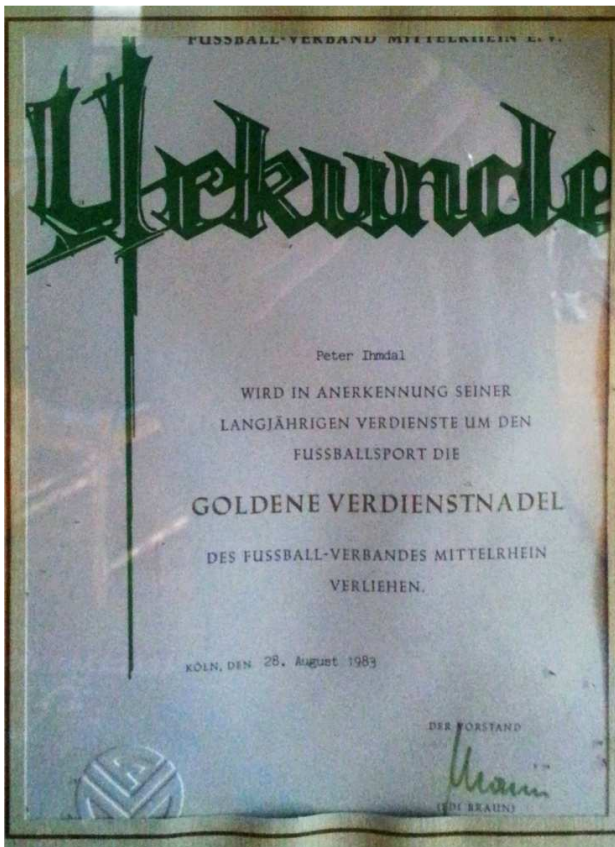

damals sehr erfolgreichen Fußball spielte. Auch hat er diverse Vorstandspositionen in Lütxheim bekleidet. Schon 1983 wurde er für sein langjähriges Engagement mit der Goldenen Verdienstnadel des FVM ausgezeichnet.

Doch auch seinem Heimatverein ist Peter immer treu geblieben. Seit jetzt 60 Jahren ist er Mitglied des SV Kelz und besuchte bis vor einiger Zeit fast jedes Spiel unserer 1. Mannschaft. Dafür wurde er

auf der Kirmes im vergangenen Jahr zum Ehrenmitglied des SV Kelz ernannt. Rückblickend erinnert er sich, dass er mit Kelz einmal in Soller gegen Düren 99 antrat. Damals traf er auf den Abwehr-Experten Karl-Heinz Schnellinger, der später für den 1.FC Köln und unsere Nationalmannschaft spielte. Leider ging das Spiel 1:4 verloren.

Mit heute 78 Jahren ist Peter nicht mehr ganz so schnell unterwegs wie zu seiner aktiven Zeit. Daher wünscht er sich

zallererst Gesundheit, denn mittlerweile haben sich leider bei ihm einige Wehwehchen eingeschlichen. Trotzdem erholt er sich immer noch gerne in seinem Wohnwagen im belgischen Maaseik, wo er regelmäßig Urlaub macht.

Ebenso gerne hört er Ernst Mosch und seine Egerländer Musikanten. Oder schaut Filme seines Lieblingsschauspielers Mario Adorf. Und wenn der gerade nicht im TV läuft, tut es auch ein guter Krimi.

Guido Vostell